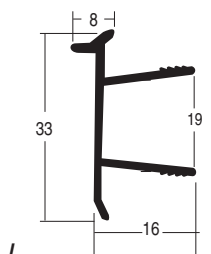

Anche con le guide sporgenti alzi ed abbassi la tapparella in modo comodo e semplice

Even if the projecting guides is opened you can raise and lower the rolling shutter with a simple and a comfortable manoeuvre

Aussi avec les coulisses à projection ouvertes levez et baisses la volet roulant avec une manœuvre confortable et simple

- Guide a sporgere in alluminio con manovre laterali
- Aluminium projecting guides with lateral manoeuvre
- Coulisses à projection en aluminium avec leviers lateraux

- PROFILO COPRIGUIDE ESISTENTI PER GUIDE A SPORGERE
- PROFILE FOR EXISTENT COVER-GUIDES FOR PROJECTION GUIDES
- PROFIL POUR LA COUVERTURE EXISTANTE COULISSES POUR COULISSES A PROJECTION

Cod. **TS 0935/...**
33 x 16 mm