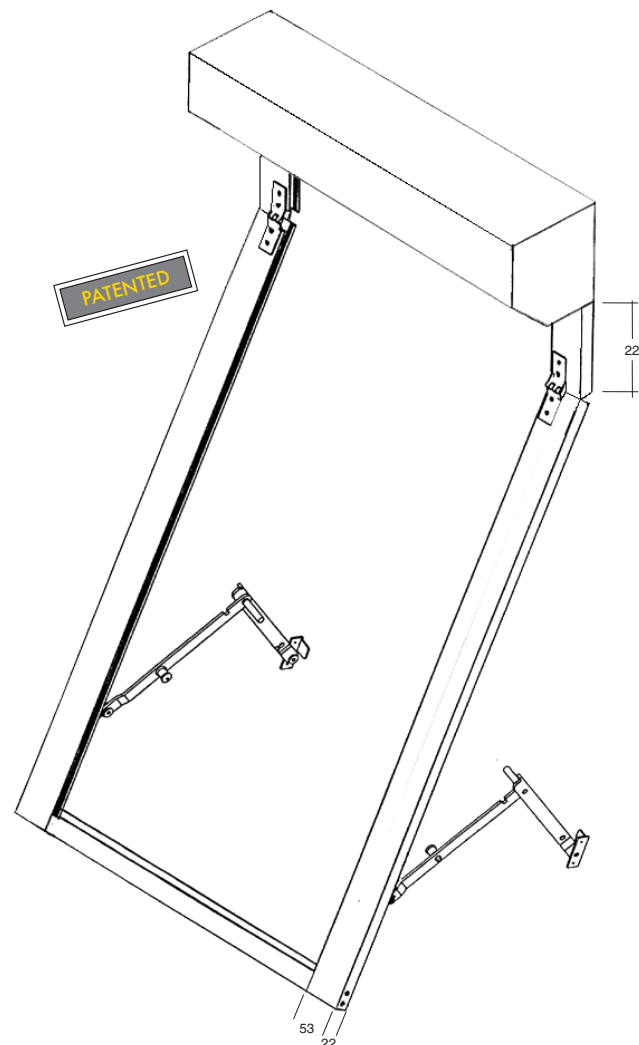

Anche con le guide sporgenti alzi ed abbassi la tapparella in modo comodo e semplice

Even if the projecting guides is opened you can raise and lower the rolling shutter with a simple and a comfortable manoeuvre

Aussi avec les coulisses à projection ouvertes levez et baisses la volet roulant avec une manœuvre confortable et simple

- Guide a sporgere in alluminio con manovre laterali
- Aluminium projecting guides with lateral manoeuvre
- Coulisses à projection en aluminium avec leviers lateraux

- PROFILO COPRIGUIDE ESISTENTI PER GUIDE A SPORGERE
- PROFILE FOR EXISTENT COVER-GUIDES FOR PROJECTION GUIDES
- PROFIL POUR LA COUVERTURE EXISTANTE COULISSES POUR COULISSES A PROJECTION

Cod. **TS 0935/...**
33 x 16 mm

00 GREZZO
RAW
BLANK

RAL 9010 BIANCO
WHITE
BLANC

RAL 8019 MARRONE SCURO
DARK BROWN
MARRON FONCÉ

cod. **TS 0940/...**

cod. **TS 0940/R/...** Tipo ROMA - Type ROMA - Modelè ROMA

cod. **TS 0945/...** Rinforzato - Reinforced - Renforcé

cod. **TS 0945/R/...** Tipo ROMA Rinforzato - Type ROMA Reinforced - Modelè ROMA Renforcé

- Guide a sporgere in alluminio per cassonetti esterni
- Projecting guides applicable in external box
- Coulisses à projection applicable dans les coffres pour l'extérieur

- Guide a sporgere in alluminio con manovra centrale
- Aluminium projecting guides with central manoeuvre
- Coulisses à projection en aluminium avec levier central

- PROFILO COPRIGUIDE ESISTENTI PER GUIDE A SPORGERE
- PROFILE FOR EXISTENT COVER-GUIDES FOR PROJECTION GUIDES
- PROFIL POUR LA COUVERTURE EXISTANTE COULISSES POUR COULISSES A PROJECTION

Cod. **TS 0935/...**
33 x 16 mm

00 GREZZO
RAW
BLANK

RAL 9010 BIANCO
WHITE
BLANC

RAL 8019 MARRONE SCURO
DARK BROWN
MARRON FONCÉ

cod. **TS 0950/...**

cod. **TS 0950/R/...** Tipo ROMA - Type ROMA - Modelè ROMA