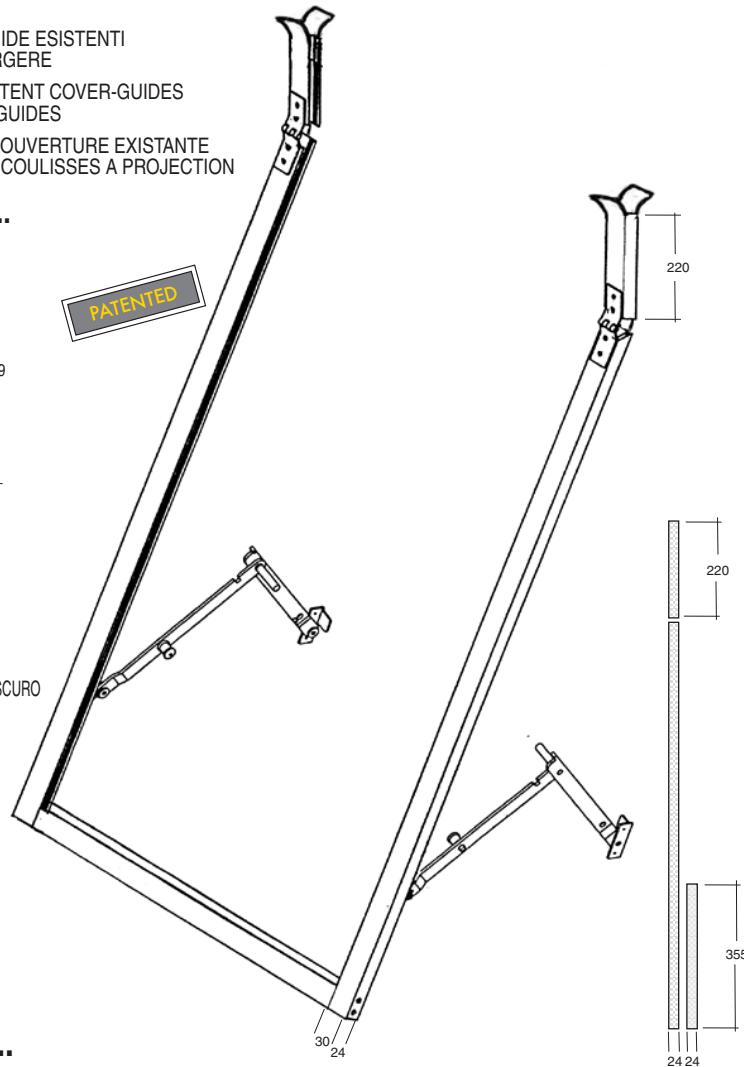

Anche con le guide sporgenti alzi ed abbassi la tapparella in modo comodo e semplice

Even if the projecting guides is opened you can raise and lower the rolling shutter with a simple and a comfortable manoeuvre

Aussi avec les coulisses à projection ouvertes levez et baisses la volet roulant avec une manœuvre confortable et simple

- Guide a sporgere in alluminio con manovre laterali
- Aluminium projecting guides with lateral manoeuvre
- Coulisses à projection en aluminium avec leviers lateraux

- PROFILO COPRIGUIDE ESISTENTI PER GUIDE A SPORGERE
- PROFILE FOR EXISTENT COVER-GUIDES FOR PROJECTION GUIDES
- PROFIL POUR LA COUVERTURE EXISTANTE COULISSES POUR COULISSES A PROJECTION

Cod. **TS 0935/...**
33 x 16 mm

00 GREZZO
RAW
BLANK

RAL 9010 BIANCO
WHITE
BLANC

RAL 8019 MARRONE SCURO
DARK BROWN
MARRON FONCÉ

cod. **TS 0940/...**

cod. **TS 0940/R/...** Tipo ROMA - Type ROMA - Modelè ROMA

cod. **TS 0945/...** Rinforzato - Reinforced - Renforcé

cod. **TS 0945/R/...** Tipo ROMA Rinforzato - Type ROMA Reinforced - Modelè ROMA Renforcé

- Guide a sporgere in alluminio per cassonetti esterni
- Projecting guides applicable in external box
- Coulisses à projection applicable dans les coffres pour l'extérieur