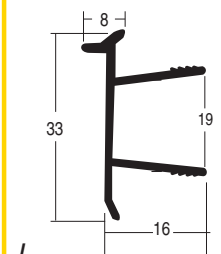

- Guide a sporgere in alluminio con manovra centrale
- Aluminium projecting guides with central manoeuvre
- Coulisses à projection en aluminium avec levier central

- PROFILO COPRIGUIDE ESISTENTI PER GUIDE A SPORGERE
- PROFILE FOR EXISTENT COVER-GUIDES FOR PROJECTION GUIDES
- PROFIL POUR LA COUVERTURE EXISTANTE COULISSES POUR COULISSES A PROJECTION

Cod. **TS 0935/...**
33 x 16 mm