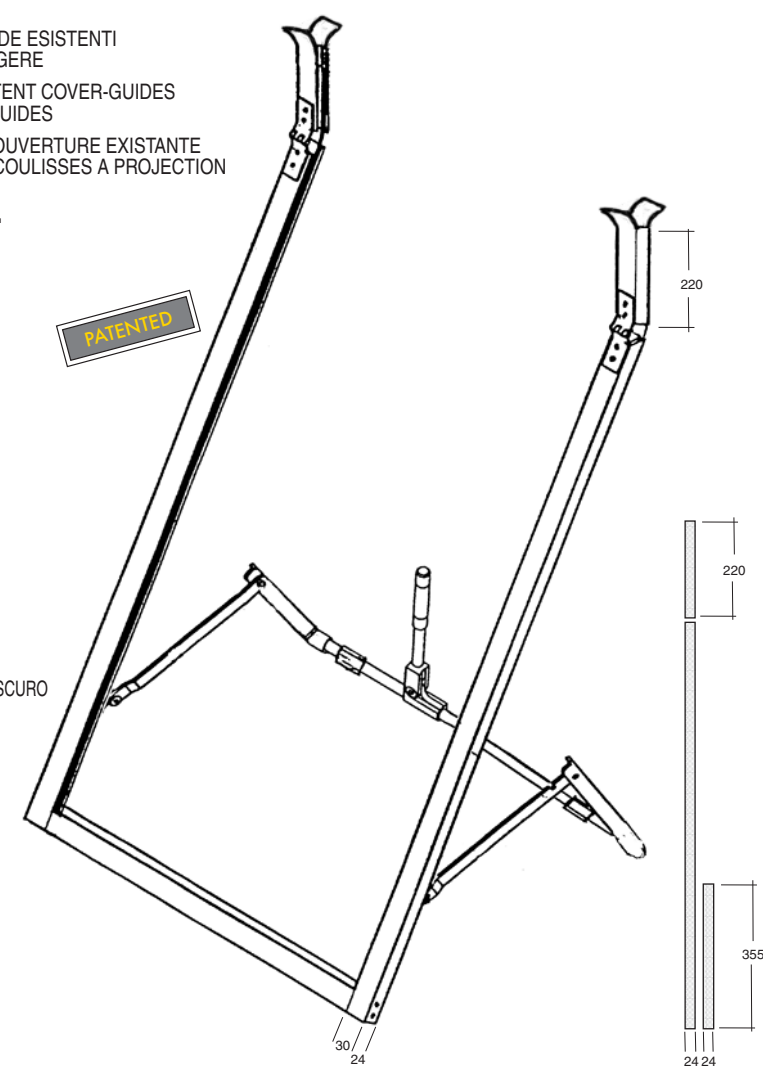

- Guide a sporgere in alluminio con manovra centrale
- Aluminium projecting guides with central manoeuvre
- Coulisses à projection en aluminium avec levier central

- PROFILO COPRIGUIDE ESISTENTI PER GUIDE A SPORGERE
- PROFILE FOR EXISTENT COVER-GUIDES FOR PROJECTION GUIDES
- PROFIL POUR LA COUVERTURE EXISTANTE COULISSES POUR COULISSES A PROJECTION

Cod. **TS 0935/...**
33 x 16 mm

00 GREZZO
RAW
BLANK

RAL 9010 BIANCO
WHITE
BLANC

RAL 8019 MARRONE SCURO
DARK BROWN
MARRON FONCÉ